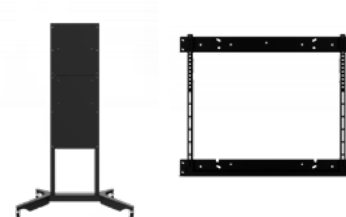

481A70	Univerzální VESA adaptér pro instalaci obrazovky na BalanceBox® 400 a 650 i přímo na mobilní stojan	2 200 Kč
481A42001	BB 400 Podpůrná konstrukce pro instalace na slabé stěny	3 500 Kč
481A71001	BB 400 Mobilní stojan černý	12 000 Kč
481A14001	BB 650 Podpůrná konstrukce pro instalace na slabé stěny	7 050 Kč
481A50	BB 650 Mobilní stojan černý	22 800 Kč

ceny bez 21% DPH a včetně recyklačního poplatku