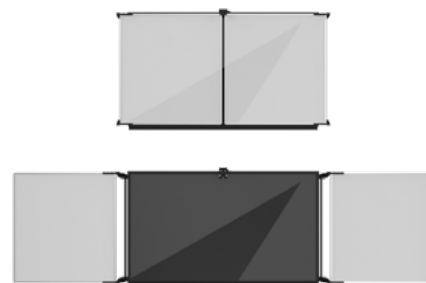

BALANCEBOX PŘÍSLUŠENSTVÍ

Pokud je vaše obrazovka vybavena VESA držákem a plánujete instalaci na zeď, nebudete zřejmě nic dalšího potřebovat. V opačném případě si jistě vyberete z nabídky níže. Rádi vám s výběrem poradíme.

ceny bez 21% DPH a včetně recyklačního poplatku

POJEZDY A STOJANY BALANCEBOX

BALANCEBOX WINX

Kombinace klasických keramických křídel a dotykové obrazovky se stala jedním z nejžádanějších způsobů instalace frontálního zobrazovače ve školních třídách. BalanceBox® Winx® nabízí pro tento účel to nejlepší a nejuniverzálnější řešení. Díky důmyslnému mechanismu můžete celý systém posouvat se zcela minimálním úsilím.