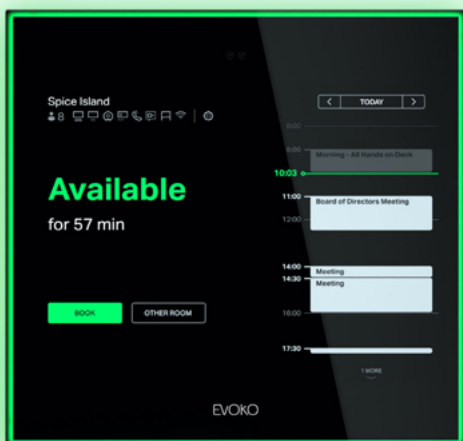

Záruka 3 roky na dotykové obrazovky.

ceny bez 21% DPH a včetně recyklačního poplatku

REZERVAČNÍ A INFORMAČNÍ SYSTÉMY EVOKO

REZERVAČNÍ SYSTÉMY EVOKO

Rezervace místností a pracovních míst do EVOKO jsou etalonem v efektivním využívání kancelářských prostor. Kromě bezproblémové rezervace přímo z panelu i online nabízí také informace o stavu místností a jednotlivých stolů, jejich vybavení, brání „zneužívání“ rezervovaného času a poskytuje hodnotné statistické údaje. Nové produkty NASO a KLEEO jdou pak ještě dál a umožní vám rozšíření funkčnosti jak v oblasti rezervace místností, tak při organizaci pracovních míst a vítání vašich návštěvníků.

HLAVNÍ VLASTNOSTI REZERVAČNÍCH SYSTÉMŮ EVOKO

01

Jednodušší, než kdy před tím.

Rezervujte dotykem prstu přímo na vybrané jednotce Evoko. Můžete okamžitě rezervovat místnost či stůl, u které stojíte nebo plánovat rezervaci libovolného prostoru v celém Evoko systému. Vyhledávání dle polohy, dostupnosti, velikosti i vybavení.