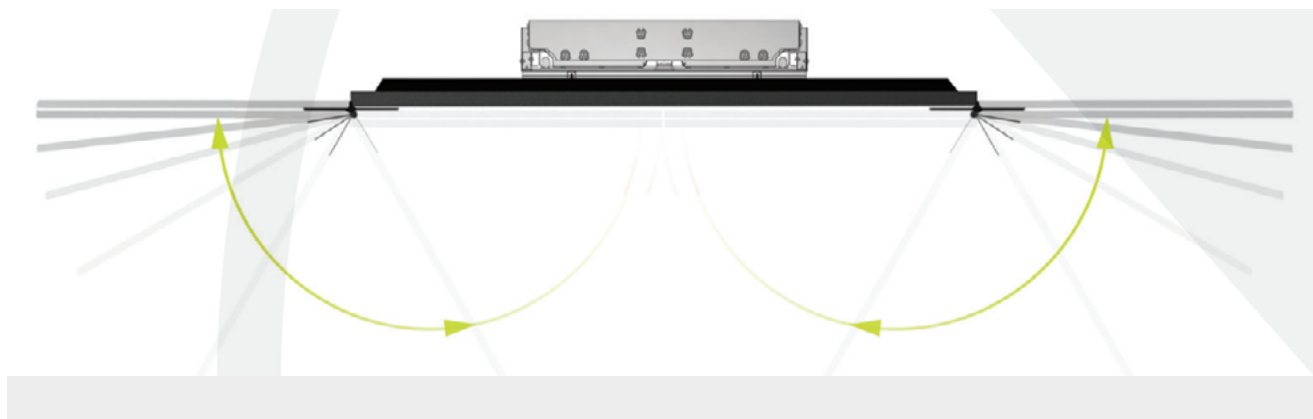

POJEZDY A STOJANY BALANCEBOX

BALANCEBOX WINX

Kombinace klasických keramických křídel a dotykové obrazovky se stala jedním z nejžádanějších způsobů instalace frontálního zobrazovače ve školních třídách. BalanceBox® Winx® nabízí pro tento účel to nejlepší a nejuniverzálnější řešení. Díky důmyslnému mechanismu můžete celý systém posouvat se zcela minimálním úsilím.

BalanceBox® Winx® 75 (484A08, 481A82, 988B83)	Systém se skládá z výškového posunu BalanceBox 650 Medium, rámu pro uchycení dotykové obrazovky o úhlopříčce obrazu 75" a dvou keramických, magnetických křídel, která po zavření přikrývají celou plochu obrazu.	47 500 Kč
BalanceBox® Winx® 86 (484A09, 481A83, 988B84)	Systém se skládá z výškového posunu BalanceBox 650 Heavy, rámu pro uchycení dotykové obrazovky o úhlopříčce obrazu 86" a dvou keramických, magnetických křídel, která po zavření přikrývají celou plochu obrazu.	48 500 Kč
481A80	Zámek pro Winx. Doplnění magnetického dorazu o zámek, který zabrání otevření křídel a přístupu k dotykové ploše obrazovky.	1 000 Kč

ceny bez 21% DPH a včetně recyklačního poplatku

Pružinový systém
s důmyslnou konstrukcí a s možností nastavení hmotnosti zavěšeného zařízení ve velkém rozsahu. Pokud potřebujete vyměnit instalované zařízení za jiné, stačí pouze přizpůsobit tuhost pružin.

Univerzální rám
s keramickými křídly pro obrazovky o úhlopříčce 75" a 86". Už žádné speciální konstrukce. Součástí rámu je i VESA adaptér.

Magnetický doraz
přidrží zavřená křídla a zároveň chrání obrazovku před poškozením.

Precizní provedení
a nadstandardní dílenská zpracování je patrné z každého detailu.

Zabezpečení
neoprávněného přístupu k dotykové obrazovce lze za příplatek vylepšit přidáním zámku, který brání otevření křídel.