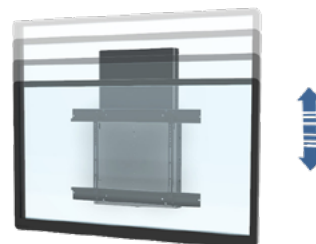

BALANCEBOX 400 A 650

BalanceBox 400 má kompaktní provedení a je vhodný pro obrazovky do velikosti 86". Vyšší verze 650 umožní posouvat displeje až do hmotnosti 169 kg. Její další předností je vyšší zdvih, který činí 65 cm oproti 40 cm u verze 400. BalanceBox® je založen na důmyslném mechanickém řešení a nevyžaduje pro svoji práci elektrickou energii.

480A13	BalanceBox® 400 Light (23 - 43 kg)	17 600 Kč
480A12	BalanceBox® 400 Medium (41 - 70 kg)	17 600 Kč
480A14	BalanceBox® 400 Heavy (66 - 95 kg)	17 600 Kč
484A07	BalanceBox® 650 Light (34 - 68 kg)	30 000 Kč
484A08	BalanceBox® 650 Medium (67 - 127 kg)	30 000 Kč
484A09	BalanceBox® 650 Heavy (94 - 162 kg)	30 000 Kč

BALANCEBOX PŘÍSLUŠENSTVÍ

Pokud je vaše obrazovka vybavena VESA držákem a plánujete instalaci na zeď, nebudete zřejmě nic dalšího potřebovat. V opačném případě si jistě vyberete z nabídky níže. Rádi vám s výběrem poradíme.