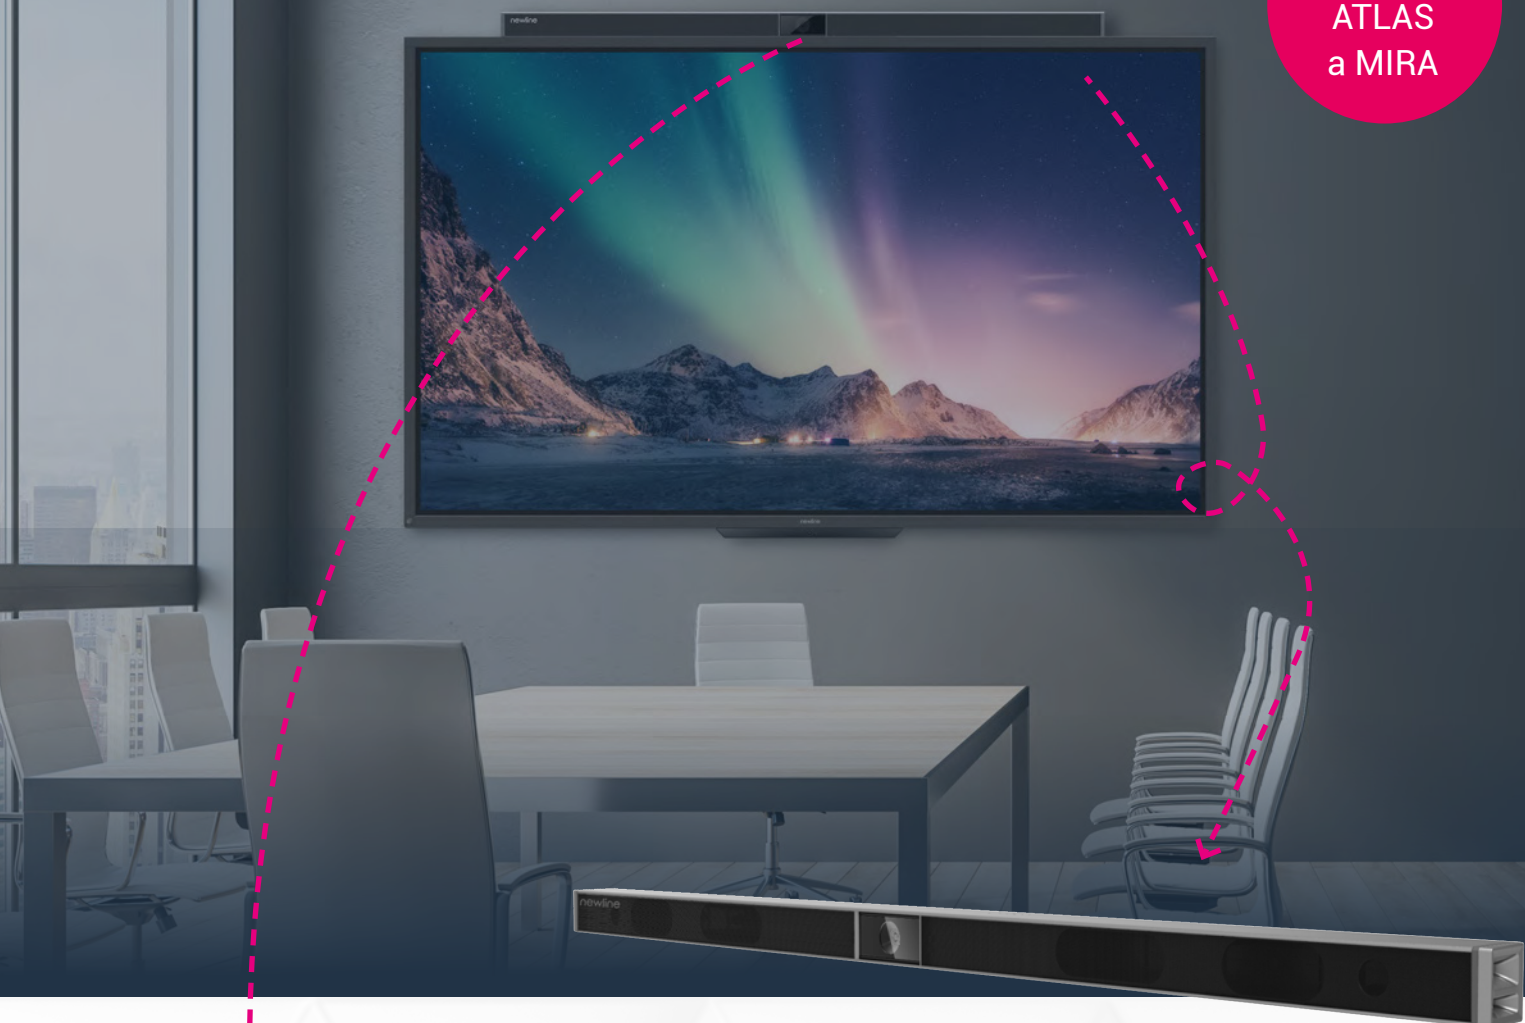

newline

SOUNDBAR +

Pro
obrazovky
ATLAS
a MIRA

4K/UHD
kamera

Nastavitelný
úhel záběru

90° pozorovací
úhel

Včetně instalačního
držáku

Připojení
jediným kabelem

Ovládání
na obrazovce

KOMPAKTNÍ ŘEŠENÍ PRO VIDEOKONFERENCEŇNÍ HOVORY

Newline soundbar s integrovanou kamerou lze doplnit ke všem obrazovkám ATLAS a MIRA. Díky přiloženému instalačnímu držáku a jednoduchému připojení jediným kabelem, změňte dotykovou obrazovku na kompaktní videokonferenční řešení typu vše v jednom. Kameru lze natočit až o 15°, a přizpůsobit tak záběr místnosti a počtu přítomných osob. 4K UHD rozlišení kamery je zárukou perfektně ostrého obrazu, který účastníci jistě ocení. Hlasitost můžete ovládat přímo na obrazovce, bez použití dálkového ovladače. Zapněte dotykovou obrazovku Newline a okamžitě zahajte videokonferenční hovor!

SOUNDBAR +

Model	SoundBar +
Reproduktory	
Max. výstupní výkon	20 W × 2
Počet pásem	3
Rozsah frekvencí	20 Hz - 20 KHz
Frekvenční pásmo	20 Hz ± 10 dB
Odstup signálu a šumu (SNR)	> 80 dB
Kamera	
Umístění	Middle
Rozlišení	3840 × 2160 Pixels
Pozorovací úhel	90°
Senzor	1/2.5" CMOS
Napájení	
Připojení	USB Type-C Cable
Doprava a rozměry	
Vnější rozměry	1497 × 61 × 61 mm
Rozměr balení	1588 × 62,1 × 64 mm
Čistá hmotnost	2,4 kg
Hmotnost balení	3,6 kg
Ostatní	
Porty	Line In (Jack 3,5 mm) × 1, SPDIF × 1, USB 3.0 Type-B × 1, USB Type-C × 1
Příslušenství	USB Type-C kabel × 1, Držák × 2, Příručka × 1
Kompatibilita s obrazovkami	Atlas, Mira